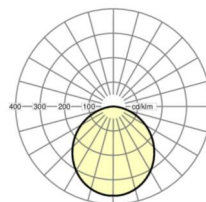

Оптика

Оснастка	LED, цветопередача/оттенок света CRI ≥ 80 / 3000K
Номинальный световой поток	3500lm
Срок службы LED	50000h L70/B10
светоотдача светильников	104lm/W
UGR поп./вдоль	20.9 / 20.9

Механика

цвет корпуса	белый стандартный для электротехники RAL 9016
размеры (LxWxH/DxH)	1197mm x 297mm x 13mm
Глубина	13mm
Потолочная система	подвесные потолки с видимыми несущими траверсами [s-TS] (300x1200мм)
глубина встройки	100mm [s-TS]; 100mm [s-TS] min
вес (нетто)	4.15kg
Вид монтажа	Вкладная установка, Потолочная одиночная установка

DEEP-LINK

<https://www.regiolum.de/ru/article/60123034110>

Ссылка	LED 3500lm 830
ηLB	100 %
Φ ↓/↑	100 % / 0 %
UGR поп./вдоль	20.9 / 20.9

размеры

L	1197 mm	Длина
B	297 mm	Ширина
H	13 mm	Высота
T	13 mm	Глубина
Et(min)	100 mm	Минимальное расстояние от потолка - минимальный размер (видим)
Et(TS)	100 mm	Минимальное расстояние от потолка - рекомендуемое (видимый T-про филь)
MLTS1	1200 mm	Модульный размер, длина (видимый T-профиль)
MLTS_1/2	1200	Модульный размер, длина (видимый T-профиль) 1/2
MBTS1	300 mm	Модульный размер, ширина (видимый T-профиль)
MBTS_1/2	300	Модульный размер, ширина (видимый T-профиль) 1/2
KL	105 mm	Длина головки светильника или коробки балласта
KB	69 mm	Ширина головки светильника или коробки балласта
KH	33 mm	Высота головки светильника или коробки балласта