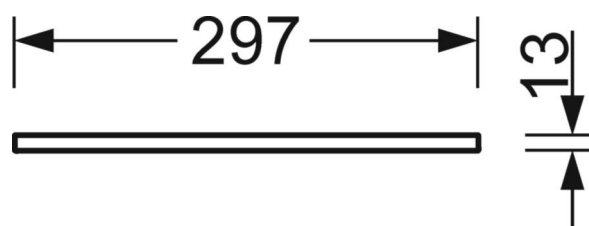

Оптика

Оснастка	LED, цветопередача/оттенок света CRI ≥ 80 / 3000K
Номинальный световой поток	3500lm
Срок службы LED	50000h L70/B10
светоотдача светильников	104lm/W
UGR поп./вдоль	20.9 / 20.9

Механика

цвет корпуса	белый стандартный для электротехники RAL 9016
размеры (LxWxH/DxH)	1197mm x 297mm x 13mm
Глубина	13mm
Потолочная система	подвесные потолки с видимыми несущими траверсами [s-TS] (300x1200мм)
глубина встройки	100mm [s-TS]; 100mm [s-TS] min
вес (нетто)	4.15kg
Вид монтажа	Вкладная установка, Потолочная одиночная установка

DEEP-LINK

<https://www.regiolum.de/ru/article/60123034110>

Ссылка	LED 3500lm 830
ηLB	100 %
Φ ↓/↑	100 % / 0 %
UGR поп./вдоль	20.9 / 20.9

размеры

L	1197 mm	Длина
B	297 mm	Ширина
H	13 mm	Высота
T	13 mm	Глубина
Et(min)	100 mm	Минимальное расстояние от потолка - минимальный размер (видим)
Et(TS)	100 mm	Минимальное расстояние от потолка - рекомендуемое (видимый T-про филь)
MLTS1	1200 mm	Модульный размер, длина (видимый T-профиль)
MLTS_1/2	1200	Модульный размер, длина (видимый T-профиль) 1/2
MBTS1	300 mm	Модульный размер, ширина (видимый T-профиль)
MBTS_1/2	300	Модульный размер, ширина (видимый T-профиль) 1/2
KL	105 mm	Длина головки светильника или коробки балласта
KB	69 mm	Ширина головки светильника или коробки балласта
KH	33 mm	Высота головки светильника или коробки балласта